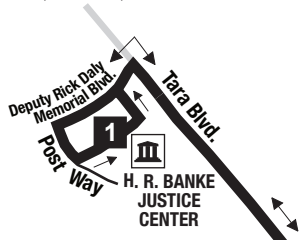

(Route-191)
(Route-192)
(Route-193)

Routes intersecting at H. R. Banke Justice Center:
Rutas intersectando el Centro de Justicia del condado de Clayton:

- 191-Riverdale/ATL International Terminal
- 192-Old Dixie/Tara Boulevard
- 193-Morrow/Jonesboro
- 800-Lovejoy